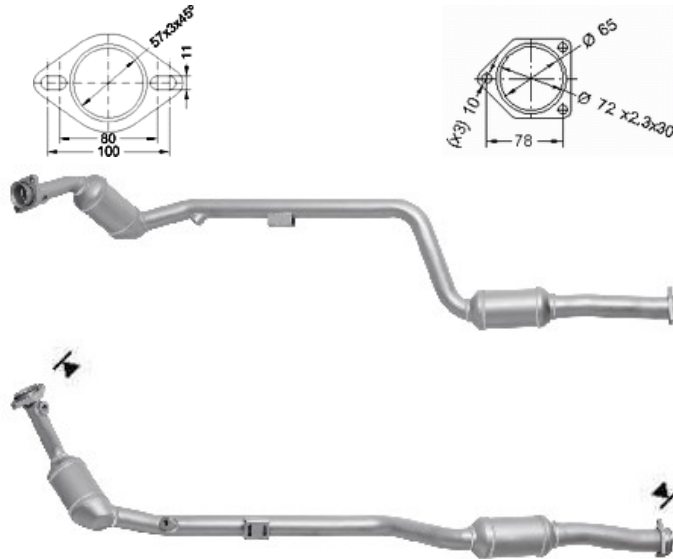

Fabrikant van **katalysatoren** en **deeltjesfilters**

NEDERLANDS ▾

MERCEDES

71285

PK513

1710

7.85

Originele ref.:

2034905919, 2034907519

MERK	MODEL	DATUM
MERCEDES	C160 Kompressor 1.8i 16V 1796 cc 90 Kw / 122 cv 271921 W203	6/02>2/08
MERCEDES	C180 Kompressor 1.8i 16V 1796 cc 105 Kw / 143 cv 271946 W203	6/02>2/08
MERCEDES	C180 Kompressor 1.8i 16V 1796 cc 120 Kw / 163 cv 271940 W203	6/02>2/08
MERCEDES	C200 Kompressor 1.8i 16V 1796 cc 120 Kw / 163 cv 271940 W203	6/02>2/08
MERCEDES	C200 Kompressor 1.8i 16V 1796 cc 125 Kw / 170 cv 271942 W203	6/02>2/08
MERCEDES	C230 Kompressor 1.8i 16V 1796 cc 141 Kw / 192 cv 271948 W203	6/02>2/08
MERCEDES	CLK200 Kompressor 1.8i 16V 1796 cc 120 Kw / 163 cv 271940 C209	6/02>3/08
MERCEDES	CLK200 Kompressor 1.8i 16V 1796 cc 125 Kw / 170 cv 271942 C209	2/03>3/08

Ø 68x90°

Ø 74x120°