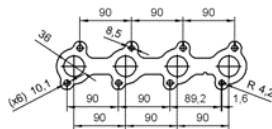

1694901119, 1694901519

MERK	MODEL	DATUM
MERCEDES	A150 1.5i 8V 1498 cc 70 Kw / 95 cv 266920 (169)	4/06>6/09
MERCEDES	A170 1.7i 8V 1699 cc 85 Kw / 116 cv 266940 (169)	4/06>6/09
MERCEDES	A200 2.0i 8V 2034 cc 100 Kw / 136 cv 266960 (169)	4/06>6/09
MERCEDES	B150 1.5i 8V 1498 cc 70 Kw / 95 cv 266920 (245)	4/06>6/09
MERCEDES	B170 1.7i 8V 1699 cc 85 Kw / 116 cv 266940 (245)	4/06>6/09
MERCEDES	B200 2.0i 8V 2034 cc 100 Kw / 136 cv 266960 (245)	4/06>6/09

Ø 49,8 ext