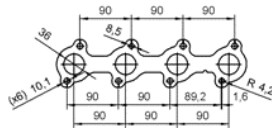

MERK	MODEL	DATUM
MERCEDES	A150 1.5i 8V 1498 cc 70 Kw / 95 cv 266920 (169)	4/06>6/09
MERCEDES	A170 1.7i 8V 1699 cc 85 Kw / 116 cv 266940 (169)	4/06>6/09
MERCEDES	B150 1.5i 8V 1498 cc 70 Kw / 95 cv 266920 (245)	4/06>6/09
MERCEDES	B170 1.7i 8V 1699 cc 85 Kw / 116 cv 266940 (245)	4/06>6/09

Ø 49,8 ext