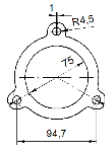

Originele ref.:

2464900710

MERK	MODEL	DATUM
MERCEDES	A160 1.6i 16V Turbo 1595 cc 75 Kw / 102 cv 270910 (176)	9/15>5/18
MERCEDES	A180 1.6i 16V Turbo 1595 cc 90 Kw / 122 cv 270910 (176)	2/13>5/18
MERCEDES	A200 1.6i 16V Turbo 1595 cc 115 Kw / 156 cv 270910 (176)	9/12>5/18
MERCEDES	A220 2.0i 16V Turbo 1991 cc 135 Kw / 184 cv 270920 (176)	5/14>5/18
MERCEDES	A250 2.0i 16V Turbo 1991 cc 155 Kw / 211 cv 270920 (176)	9/12>5/18
MERCEDES	A250 2.0i 16V Turbo 1991 cc 160 Kw / 218 cv 270920 (176)	9/15>5/18
MERCEDES	B160 1.6i 16V Turbo 1595 cc 75 Kw / 102 cv 270910 (246)	7/15>9/18
MERCEDES	B180 1.6i 16V Turbo 1595 cc 90 Kw / 122 cv 270910 (246)	9/11>9/18
MERCEDES	B200 1.6i 16V Turbo 1595 cc 115 Kw / 156 cv 270910 (246)	9/11>9/18
MERCEDES	B220 2.0i 16V Turbo 1991 cc 135 Kw / 184 cv 270920 (246)	9/13>3/19
MERCEDES	B250 2.0i 16V Turbo 1991 cc 155 Kw / 211 cv 270920 (246)	9/12>9/18
MERCEDES	CLA180 1.6i 16V Turbo 1595 cc 90 Kw / 122 cv 270910 (117)	2/13>3/19
MERCEDES	CLA200 1.6i 16V Turbo 1595 cc 115 Kw / 156 cv 270910 (117)	2/13>3/19
MERCEDES	CLA250 2.0i 16V Turbo 1991 cc 155 Kw / 211 cv 270920 (117)	2/13>3/19
MERCEDES	CLA250 2.0i 16V Turbo 1991 cc 160 Kw / 218 cv 270920 (117)	9/15>3/19
MERCEDES	GLA180 1.6i 16V Turbo 1595 cc 90 Kw / 122 cv 270910 (156)	11/14>12/19
MERCEDES	GLA200 1.6i 16V Turbo 1595 cc 115 Kw / 156 cv 270910 (156)	11/13>12/19
MERCEDES	GLA220 2.0i 16V Turbo 1991 cc 135 Kw / 184 cv 270920 (156)	11/13>12/19
MERCEDES	GLA250 2.0i 16V Turbo 1991 cc 155 Kw / 211 cv 270920 (156)	11/13>12/19
MERCEDES	GLA250 2.0i 16V Turbo Flexifuel 1991 cc 155 Kw / 211 cv 270920 (156)	1/15>12/19

Ø 65.0 ext