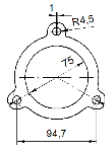

Originele ref.:
2464900710

MERK	MODEL	DATUM
MERCEDES	A160 1.6i 16V Turbo 1595 cc 75 Kw / 102 cv 270910 (176)	9/15>5/18
MERCEDES	A180 1.6i 16V Turbo 1595 cc 90 Kw / 122 cv 270910 (176)	2/13>5/18
MERCEDES	A200 1.6i 16V Turbo 1595 cc 115 Kw / 156 cv 270910 (176)	9/12>5/18
MERCEDES	A220 2.0i 16V Turbo 1991 cc 135 Kw / 184 cv 270920 (176)	5/14>5/18
MERCEDES	A250 2.0i 16V Turbo 1991 cc 155 Kw / 211 cv 270920 (176)	9/12>5/18
MERCEDES	A250 2.0i 16V Turbo 1991 cc 160 Kw / 218 cv 270920 (176)	9/15>5/18
MERCEDES	B160 1.6i 16V Turbo 1595 cc 75 Kw / 102 cv 270910 (246)	7/15>9/18
MERCEDES	B180 1.6i 16V Turbo 1595 cc 90 Kw / 122 cv 270910 (246)	9/11>9/18
MERCEDES	B200 1.6i 16V Turbo 1595 cc 115 Kw / 156 cv 270910 (246)	9/11>9/18
MERCEDES	B220 2.0i 16V Turbo 1991 cc 135 Kw / 184 cv 270920 (246)	9/13>3/19
MERCEDES	B250 2.0i 16V Turbo 1991 cc 155 Kw / 211 cv 270920 (246)	9/12>9/18
MERCEDES	CLA180 1.6i 16V Turbo 1595 cc 90 Kw / 122 cv 270910 (117)	2/13>3/19
MERCEDES	CLA200 1.6i 16V Turbo 1595 cc 115 Kw / 156 cv 270910 (117)	2/13>3/19
MERCEDES	CLA250 2.0i 16V Turbo 1991 cc 155 Kw / 211 cv 270920 (117)	2/13>3/19
MERCEDES	CLA250 2.0i 16V Turbo 1991 cc 160 Kw / 218 cv 270920 (117)	9/15>3/19
MERCEDES	GLA180 1.6i 16V Turbo 1595 cc 90 Kw / 122 cv 270910 (156)	11/14>12/19
MERCEDES	GLA200 1.6i 16V Turbo 1595 cc 115 Kw / 156 cv 270910 (156)	11/13>12/19
MERCEDES	GLA220 2.0i 16V Turbo 1991 cc 135 Kw / 184 cv 270920 (156)	11/13>12/19
MERCEDES	GLA250 2.0i 16V Turbo 1991 cc 155 Kw / 211 cv 270920 (156)	11/13>12/19
MERCEDES	GLA250 2.0i 16V Turbo Flexifuel 1991 cc 155 Kw / 211 cv 270920 (156)	1/15>12/19

Ø 65.0 ext