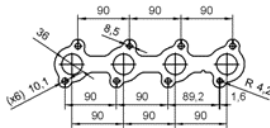

1694901219

MERK	MODEL	DATUM
MERCEDES	A150 1.5i 8V 1498 cc 70 Kw / 95 cv 266920 (169)	4/06>6/09
MERCEDES	A170 1.7i 8V 1699 cc 85 Kw / 116 cv 266940 (169)	4/06>6/09
MERCEDES	B150 1.5i 8V 1498 cc 70 Kw / 95 cv 266920 (245)	4/06>6/09
MERCEDES	B170 1.7i 8V 1699 cc 85 Kw / 116 cv 266940 (245)	4/06>6/09

Ø 49,8 ext