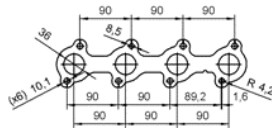

Originele ref.:  
1694901219

MERK	MODEL	DATUM
MERCEDES	A150 1.5i 8V 1498 cc 70 Kw / 95 cv 266920 (169)	4/06>6/09
MERCEDES	A170 1.7i 8V 1699 cc 85 Kw / 116 cv 266940 (169)	4/06>6/09
MERCEDES	B150 1.5i 8V 1498 cc 70 Kw / 95 cv 266920 (245)	4/06>6/09
MERCEDES	B170 1.7i 8V 1699 cc 85 Kw / 116 cv 266940 (245)	4/06>6/09

Ø 49,8 ext