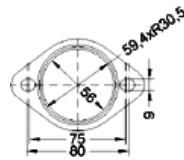

1244907219

| MERK | MODEL | DATUM |
|----------|---|-------|
| MERCEDES | 260E 2599 cc 118 Kw / 160 cv W124 | 86> |
| MERCEDES | 300CE 2960 cc 132 Kw / 180 cv C124 | 87> |
| MERCEDES | 300E 2962 cc 132 Kw / 180 cv W124 | 86> |
| MERCEDES | 300TE 2960 cc 132 Kw / 180 cv T124 | 86> |

Ø 49,8 ext