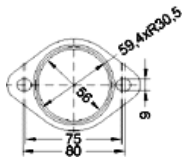

1244907219

| MERK | MODEL | DATUM |
|----------|---|-------|
| MERCEDES | 260E 2599 cc 118 Kw / 160 cv W124 | 86> |
| MERCEDES | 300CE 2960 cc 132 Kw / 180 cv C124 | 87> |
| MERCEDES | 300E 2962 cc 132 Kw / 180 cv W124 | 86> |
| MERCEDES | 300TE 2960 cc 132 Kw / 180 cv T124 | 86> |

Ø 49,8 ext