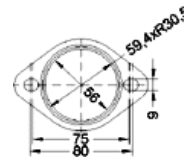

1244907219

| MERK | MODEL | DATUM |
|----------|---|-------|
| MERCEDES | 260E 2599 cc 118 Kw / 160 cv W124 | 86> |
| MERCEDES | 300CE 2960 cc 132 Kw / 180 cv C124 | 87> |
| MERCEDES | 300E 2962 cc 132 Kw / 180 cv W124 | 86> |
| MERCEDES | 300TE 2960 cc 132 Kw / 180 cv T124 | 86> |

Ø 49,8 ext