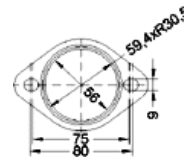

1244907219

MERK	MODEL	DATUM
MERCEDES	260E 2599 cc 118 Kw / 160 cv W124	86>
MERCEDES	300CE 2960 cc 132 Kw / 180 cv C124	87>
MERCEDES	300E 2962 cc 132 Kw / 180 cv W124	86>
MERCEDES	300TE 2960 cc 132 Kw / 180 cv T124	86>

Ø 49,8 ext