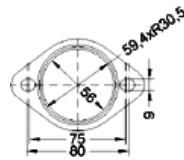

1244907219

MERK	MODEL	DATUM
MERCEDES	260E 2599 cc 118 Kw / 160 cv W124	86>
MERCEDES	300CE 2960 cc 132 Kw / 180 cv C124	87>
MERCEDES	300E 2962 cc 132 Kw / 180 cv W124	86>
MERCEDES	300TE 2960 cc 132 Kw / 180 cv T124	86>

Ø 49,8 ext