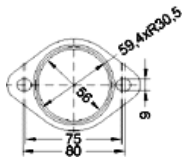

1244907219

MERK	MODEL	DATUM
MERCEDES	260E 2599 cc 118 Kw / 160 cv W124	86>
MERCEDES	300CE 2960 cc 132 Kw / 180 cv C124	87>
MERCEDES	300E 2962 cc 132 Kw / 180 cv W124	86>
MERCEDES	300TE 2960 cc 132 Kw / 180 cv T124	86>

Ø 49,8 ext