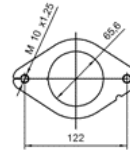

N3H82055XD, N3H82055XE, N3Y22055X, N3Y22055XA

MERK	MODEL	DATUM
MAZDA	RX-8 2.6i 2616 cc 141 Kw / 192 cv 13B-MSP	10/03>
MAZDA	RX-8 2.6i 2616 cc 170 Kw / 231 cv 13B-MSP	10/03>

Ø 67,5 ext

Ø 65 ext