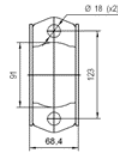

2

Euro 5

Originele ref.:

L5Y52055X, L5Y52055XB

MERK	MODEL	DATUM
MAZDA	6 2.0i 16V MZR 1999 cc 114 Kw / 155 cv LF	11/09>7/13
MAZDA	6 2.5i 16V 2488 cc 125 Kw / 170 cv L5	11/09>7/13

Ø 53,8 ext