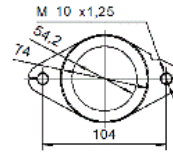

2

Euro 5

Originele ref.:

L5Y52055X, L5Y52055XB

MERK	MODEL	DATUM
MAZDA	6 2.0i 16V MZR 1999 cc 114 Kw / 155 cv LF	11/09>7/13
MAZDA	6 2.5i 16V 2488 cc 125 Kw / 170 cv L5	11/09>7/13

Ø 53,8 ext