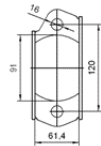

Fabrikant van **katalysatoren** en **deeltjesfilters**

NEDERLANDS ▾

MAZDA

**25074**

PK652

**OBD**

mm.  
↔

1350

10.70

Originele ref.:

L3022055XC, L3022055XD, L3Y52055X, L3Y52055XB

MERK	MODEL	DATUM
MAZDA	6 2.3i 16V 2261 cc 122 Kw / 166 cv L3C1	2/02>

Ø 51 ext.