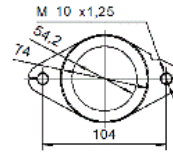

2

**Euro
5**

Originele ref.:

L5Y52055X, L5Y52055XB

MERK	MODEL	DATUM
MAZDA	6 2.0i 16V MZR 1999 cc 114 Kw / 155 cv LF	11/09>7/13
MAZDA	6 2.5i 16V 2488 cc 125 Kw / 170 cv L5	11/09>7/13

Ø 53,8 ext