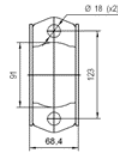

2

**Euro
5**

Originele ref.:

L5Y52055X, L5Y52055XB

MERK	MODEL	DATUM
MAZDA	6 2.0i 16V MZR 1999 cc 114 Kw / 155 cv LF	11/09>7/13
MAZDA	6 2.5i 16V 2488 cc 125 Kw / 170 cv L5	11/09>7/13

Ø 53,8 ext