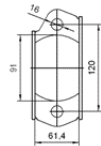

Fabrikant van **katalysatoren** en **deeltjesfilters**

NEDERLANDS ▾

MAZDA

**25123**

PK1077

**OBD**

mm.  
↔

1480

11.35

Originele ref.:

LFYD2055X, LFYD2055XB, LFYD2055XC, LFYE2055XA, LFYE2055XB

MERK	MODEL	DATUM
MAZDA	6 2.0i 16V 1999 cc 108 Kw / 147 cv MZR20 (LF)	8/07>11/09

Ø 53,8 ext