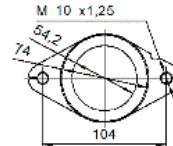

Fabrikant van **katalysatoren** en **deeltjesfilters**

NEDERLANDS ▾

MAZDA

**25123**

PK1077

**OBD**

mm.  
↔

1480

11.35

Originele ref.:

LFYD2055X, LFYD2055XB, LFYD2055XC, LFYE2055XA, LFYE2055XB

MERK	MODEL	DATUM
MAZDA	6 2.0i 16V 1999 cc 108 Kw / 147 cv MZR20 (LF)	8/07>11/09

Ø 53,8 ext