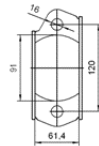

1350

10.00

MERK	MODEL	DATUM
MAZDA	6 2.0i 16V 1999 cc 108 Kw / 147 cv MZR20 (LF)	3/05>8/07

Ø 51 ext