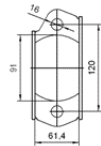

Fabrikant van **katalysatoren** en **deeltjesfilters**

NEDERLANDS ▾

MAZDA

25087

PK129

OBD

mm.
↔

1350

10.70

Originele ref.:

LFZ82055X, LFZ82055XB

MERK	MODEL	DATUM
MAZDA	6 2.0i 16V 1999 cc 104 Kw / 141 cv LF	7/03>2/05

Ø 50,8 ext