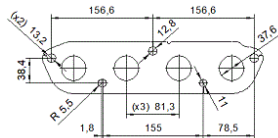

Originele ref.:
PE232050X

MERK	MODEL	DATUM
MAZDA	6 2.0i 16V 1998 cc 107 Kw / 145 cv PE	(1) 10/12>10/14
MAZDA	6 2.0i 16V 1998 cc 107 Kw / 145 cv PE	11/14>
MAZDA	6 2.0i 16V 1998 cc 121 Kw / 165 cv PE	11/14>
MAZDA	6 2.0i 16V 1998 cc 121 Kw / 165 cv PE	(1) 10/12>10/14

Ø 60,5 ext