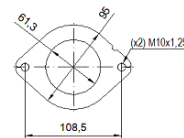

Originele ref.:
PE232050X

MERK	MODEL	DATUM
MAZDA	6 2.0i 16V 1998 cc 107 Kw / 145 cv PE	(1) 10/12>10/14
MAZDA	6 2.0i 16V 1998 cc 107 Kw / 145 cv PE	11/14>
MAZDA	6 2.0i 16V 1998 cc 121 Kw / 165 cv PE	11/14>
MAZDA	6 2.0i 16V 1998 cc 121 Kw / 165 cv PE	(1) 10/12>10/14

Ø 60,5 ext