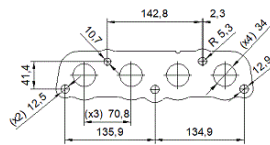

P5682050X, P5682050XA

| MERK | MODEL | DATUM |
|-------|--|-------|
| MAZDA | 2 1.5i 16V 1496 cc 55 Kw / 75 cv P5 | 8/14> |
| MAZDA | 2 1.5i 16V 1496 cc 66 Kw / 90 cv P5 | 8/14> |
| MAZDA | 2 1.5i 16V 1496 cc 85 Kw / 116 cv P5 | 8/14> |

Ø 50,7 ext.