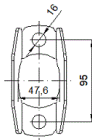

Kg.
⬆

6.50

2

**Euro
5**

Originele ref.:

ZJ442055XA

| MERK | MODEL | DATUM |
|-------|---|------------|
| MAZDA | 2 1.3i 16V 1349 cc 55 Kw / 75 cv ZJ | 8/10>11/14 |
| MAZDA | 2 1.3i 16V LPG 1349 cc 55 Kw / 75 cv ZJ | 8/10>11/14 |
| MAZDA | 2 1.3i 16V 1349 cc 62 Kw / 84 cv ZJ | 8/10>11/14 |
| MAZDA | 2 1.3i 16V LPG 1349 cc 62 Kw / 84 cv ZJ | 8/10>11/14 |

Ø 42,2 ext