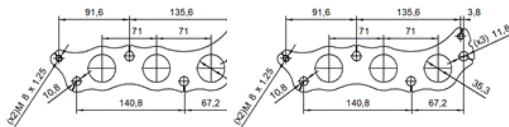

LEXUS

69004

PK934

860

10.65

Originele ref.:
1714070020

MERK	MODEL	DATUM
LEXUS	IS200 2.0i 24V 1988 cc 114 Kw / 155 cv 1GFE	3/99>7/05

Ø 48,5 ext