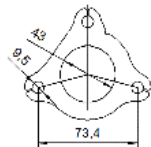

55199631, 55211733, 55212561, 55215012

MERK	MODEL	DATUM
ALFA ROMEO	MI-TO 1.3TD JTD 1248 cc 66 Kw / 90 cv 199A3000	9/08>12/11
ALFA ROMEO	MI-TO 1.3TD MJTD DPF 1248 cc 66 Kw / 90 cv 199A3000	9/08>12/11
FIAT	DOBLÓ 1.3TD MJTD DPF 1248 cc 62 Kw / 84 cv 233A9000	1/06>12/10
FIAT	DOBLÓ 1.3TD MJTD 1248 cc 66 Kw / 90 cv 199A3000	1/10>11/14
FIAT	GRANDE PUNTO 1.3TD MJTD 1248 cc 66 Kw / 90 cv 199A3000	10/05>12/09
FIAT	GRANDE PUNTO 1.3TD MJTD DPF 1248 cc 66 Kw / 90 cv 199A3000	10/05>12/10
FIAT	IDEA 1.3TD JTD 16V 1248 cc 66 Kw / 90 cv 199A3000	10/03>12/10
FIAT	IDEA 1.3TD JTD DPF 1248 cc 66 Kw / 90 cv 199A3000	10/05>12/10
FIAT	LINEA 1.3TD MJTD 1248 cc 66 Kw / 90 cv 199A3000	6/07>4/10
FIAT	PUNTO 1.3TD MJTD 1248 cc 62 Kw / 84 cv 199B4000	10/09>12/10
FIAT	PUNTO 1.3TD MJTD 1248 cc 66 Kw / 90 cv 199A3000	10/09>12/10
LANCIA	MUSA 1.3TD JTD 16V 1248 cc 66 Kw / 90 cv 199A3000	1/06>12/10
LANCIA	MUSA 1.3TD JTD DPF 1248 cc 66 Kw / 90 cv 199A3000	9/06>9/12
LANCIA	YPSILON 1.3TD JTD 16V 1248 cc 66 Kw / 90 cv 199A3000	1/06>12/07
LANCIA	YPSILON 1.3TD MJTD 1248 cc 66 Kw / 90 cv 199A3000	12/07>6/12
LANCIA	YPSILON 1.3TD MJTD DPF 1248 cc 66 Kw / 90 cv 199A3000	9/06>6/12

Ø 47,6 ext.