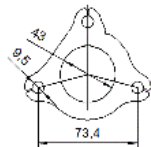

55199631, 55211733, 55212561, 55215012

MERK	MODEL	DATUM
ALFA ROMEO	MI-TO 1.3TD JTD 1248 cc 66 Kw / 90 cv 199A3000	9/08>12/11
ALFA ROMEO	MI-TO 1.3TD MJTD DPF 1248 cc 66 Kw / 90 cv 199A3000	9/08>12/11
FIAT	DOBLÓ 1.3TD MJTD DPF 1248 cc 62 Kw / 84 cv 233A9000	1/06>12/10
FIAT	DOBLÓ 1.3TD MJTD 1248 cc 66 Kw / 90 cv 199A3000	1/10>11/14
FIAT	GRANDE PUNTO 1.3TD MJTD 1248 cc 66 Kw / 90 cv 199A3000	10/05>12/09
FIAT	GRANDE PUNTO 1.3TD MJTD DPF 1248 cc 66 Kw / 90 cv 199A3000	10/05>12/10
FIAT	IDEA 1.3TD JTD 16V 1248 cc 66 Kw / 90 cv 199A3000	10/03>12/10
FIAT	IDEA 1.3TD JTD DPF 1248 cc 66 Kw / 90 cv 199A3000	10/05>12/10
FIAT	LINEA 1.3TD MJTD 1248 cc 66 Kw / 90 cv 199A3000	6/07>4/10
FIAT	PUNTO 1.3TD MJTD 1248 cc 62 Kw / 84 cv 199B4000	10/09>12/10
FIAT	PUNTO 1.3TD MJTD 1248 cc 66 Kw / 90 cv 199A3000	10/09>12/10
<b>LANCIA</b>	<b>MUSA 1.3TD JTD 16V 1248 cc 66 Kw / 90 cv 199A3000</b>	1/06>12/10
<b>LANCIA</b>	<b>MUSA 1.3TD JTD DPF 1248 cc 66 Kw / 90 cv 199A3000</b>	9/06>9/12
<b>LANCIA</b>	<b>YPSILON 1.3TD JTD 16V 1248 cc 66 Kw / 90 cv 199A3000</b>	1/06>12/07
<b>LANCIA</b>	<b>YPSILON 1.3TD MJTD 1248 cc 66 Kw / 90 cv 199A3000</b>	12/07>6/12
<b>LANCIA</b>	<b>YPSILON 1.3TD MJTD DPF 1248 cc 66 Kw / 90 cv 199A3000</b>	9/06>6/12

Ø 47,6 ext.