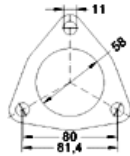

46448550, 46466180, 46473014, 46475795

MERK	MODEL	DATUM
FIAT	BRAVA 1.6i 16V 1581 cc 66 Kw / 90 cv 182A6.000	8/95>9/98
FIAT	BRAVA 1.6i 16V 1581 cc 76 Kw / 103 cv 182A4.000	8/95>3/98
FIAT	BRAVO 1.6i 16V 1581 cc 66 Kw / 90 cv 182A6.000	8/95>9/98
FIAT	BRAVO 1.6i 16V 1581 cc 76 Kw / 103 cv 182A4.000	8/95>5/98
FIAT	MAREA 1.6i 16V 1581 cc 76 Kw / 103 cv 182A4.000	7/96>1/99
LANCIA	DEDRA 1.6ie 16V 1581 cc 76 Kw / 103 cv 182A4.000	12/97>9/99
LANCIA	DELTA 1.6i 16V 1581 cc 66 Kw / 90 cv 182A6.000	7/95>8/99
LANCIA	DELTA/HPE 1.6ie 16V 1581 cc 76 Kw / 103 cv 182A4.000	7/95>8/99

◀ ▶ Ø 52,9 ext