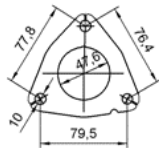

JAGUAR
27010D

PK1116

470

3.35

Originele ref.:
C2Z9405

MERK	MODEL	DATUM
JAGUAR	XF 2.7TD V6 24V DPF 2720 cc 152 Kw / 207 cv DT17 (AJD)	8/07>3/09

Ø 53 ext