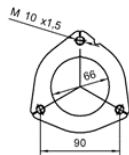

Originele ref.:

504141541

MERK	MODEL	DATUM
IVECO	DAILY 29 2.3TD 2287 cc 71 Kw / 96 cv F1AE0481F	4/06>6/09
IVECO	DAILY 35 2.3TD 2287 cc 71 Kw / 96 cv F1AE0481F	4/06>6/09
IVECO	DAILY 40 2.3TD 2287 cc 71 Kw / 96 cv F1AE0481F	4/06>6/09
IVECO	DAILY 29 2.3TD 2287 cc 85 Kw / 116 cv F1AE0481G	4/06>6/09
IVECO	DAILY 35 2.3TD 2287 cc 85 Kw / 116 cv F1AE0481G	4/06>6/09
IVECO	DAILY 40 2.3TD 2287 cc 85 Kw / 116 cv F1AE0481G	4/06>6/09
IVECO	DAILY 29 2.3TD 2287 cc 100 Kw / 136 cv F1AE0481H	4/06>6/09
IVECO	DAILY 35 2.3TD 2287 cc 100 Kw / 136 cv F1AE0481H	4/06>6/09
IVECO	DAILY 40 2.3TD 2287 cc 100 Kw / 136 cv F1AE0481H	4/06>6/09
IVECO	DAILY 35 3.0TD 2998 cc 107 Kw / 146 cv F1CE0481F	4/06>6/09
IVECO	DAILY 40 3.0TD 2998 cc 107 Kw / 146 cv F1CE0481F	4/06>6/09
IVECO	DAILY 45 3.0TD 2998 cc 107 Kw / 146 cv F1CE0481F	4/06>6/09
IVECO	DAILY 50 3.0TD 2998 cc 107 Kw / 146 cv F1CE0481F	4/06>6/09
IVECO	DAILY 65 3.0TD 2998 cc 107 Kw / 146 cv F1CE0481F	4/06>6/09
IVECO	DAILY 35 3.0TD 2998 cc 130 Kw / 177 cv F1CE0481H	4/06>6/09
IVECO	DAILY 40 3.0TD 2998 cc 130 Kw / 177 cv F1CE0481H	4/06>6/09
IVECO	DAILY 45 3.0TD 2998 cc 130 Kw / 177 cv F1CE0481H	4/06>6/09
IVECO	DAILY 50 3.0TD 2998 cc 130 Kw / 177 cv F1CE0481H	4/06>6/09

Ø 57,8 ext