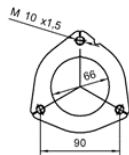

Originele ref.:

504141541

MERK	MODEL	DATUM
IVECO	DAILY 29 2.3TD 2287 cc 71 Kw / 96 cv F1AE0481F	4/06>6/09
IVECO	DAILY 35 2.3TD 2287 cc 71 Kw / 96 cv F1AE0481F	4/06>6/09
IVECO	DAILY 40 2.3TD 2287 cc 71 Kw / 96 cv F1AE0481F	4/06>6/09
IVECO	DAILY 29 2.3TD 2287 cc 85 Kw / 116 cv F1AE0481G	4/06>6/09
IVECO	DAILY 35 2.3TD 2287 cc 85 Kw / 116 cv F1AE0481G	4/06>6/09
IVECO	DAILY 40 2.3TD 2287 cc 85 Kw / 116 cv F1AE0481G	4/06>6/09
IVECO	DAILY 29 2.3TD 2287 cc 100 Kw / 136 cv F1AE0481H	4/06>6/09
IVECO	DAILY 35 2.3TD 2287 cc 100 Kw / 136 cv F1AE0481H	4/06>6/09
IVECO	DAILY 40 2.3TD 2287 cc 100 Kw / 136 cv F1AE0481H	4/06>6/09
IVECO	DAILY 35 3.0TD 2998 cc 107 Kw / 146 cv F1CE0481F	4/06>6/09
IVECO	DAILY 40 3.0TD 2998 cc 107 Kw / 146 cv F1CE0481F	4/06>6/09
IVECO	DAILY 45 3.0TD 2998 cc 107 Kw / 146 cv F1CE0481F	4/06>6/09
IVECO	DAILY 50 3.0TD 2998 cc 107 Kw / 146 cv F1CE0481F	4/06>6/09
IVECO	DAILY 65 3.0TD 2998 cc 107 Kw / 146 cv F1CE0481F	4/06>6/09
IVECO	DAILY 35 3.0TD 2998 cc 130 Kw / 177 cv F1CE0481H	4/06>6/09
IVECO	DAILY 40 3.0TD 2998 cc 130 Kw / 177 cv F1CE0481H	4/06>6/09
IVECO	<b>DAILY 45 3.0TD 2998 cc 130 Kw / 177 cv F1CE0481H</b>	4/06>6/09
IVECO	DAILY 50 3.0TD 2998 cc 130 Kw / 177 cv F1CE0481H	4/06>6/09

Ø 57,8 ext