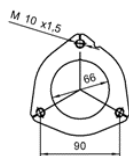

504141541

MERK	MODEL	DATUM
IVECO	DAILY 29 2.3TD 2287 cc 71 Kw / 96 cv F1AE0481F	4/06>6/09
IVECO	DAILY 35 2.3TD 2287 cc 71 Kw / 96 cv F1AE0481F	4/06>6/09
IVECO	DAILY 40 2.3TD 2287 cc 71 Kw / 96 cv F1AE0481F	4/06>6/09
IVECO	DAILY 29 2.3TD 2287 cc 85 Kw / 116 cv F1AE0481G	4/06>6/09
IVECO	DAILY 35 2.3TD 2287 cc 85 Kw / 116 cv F1AE0481G	4/06>6/09
IVECO	DAILY 40 2.3TD 2287 cc 85 Kw / 116 cv F1AE0481G	4/06>6/09
IVECO	DAILY 29 2.3TD 2287 cc 100 Kw / 136 cv F1AE0481H	4/06>6/09
IVECO	<b>DAILY 35 2.3TD 2287 cc 100 Kw / 136 cv F1AE0481H</b>	4/06>6/09
IVECO	DAILY 40 2.3TD 2287 cc 100 Kw / 136 cv F1AE0481H	4/06>6/09
IVECO	DAILY 35 3.0TD 2998 cc 107 Kw / 146 cv F1CE0481F	4/06>6/09
IVECO	DAILY 40 3.0TD 2998 cc 107 Kw / 146 cv F1CE0481F	4/06>6/09
IVECO	DAILY 45 3.0TD 2998 cc 107 Kw / 146 cv F1CE0481F	4/06>6/09
IVECO	DAILY 50 3.0TD 2998 cc 107 Kw / 146 cv F1CE0481F	4/06>6/09
IVECO	DAILY 65 3.0TD 2998 cc 107 Kw / 146 cv F1CE0481F	4/06>6/09
IVECO	DAILY 35 3.0TD 2998 cc 130 Kw / 177 cv F1CE0481H	4/06>6/09
IVECO	DAILY 40 3.0TD 2998 cc 130 Kw / 177 cv F1CE0481H	4/06>6/09
IVECO	DAILY 45 3.0TD 2998 cc 130 Kw / 177 cv F1CE0481H	4/06>6/09
IVECO	DAILY 50 3.0TD 2998 cc 130 Kw / 177 cv F1CE0481H	4/06>6/09

Ø 57,8 ext