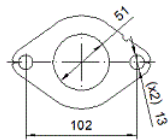

1.80

2

**Euro
6**

Originele ref.:

28650B9110, 28650B9170

| MERK | MODEL | DATUM |
|---------|--------------------------------------|-------|
| HYUNDAI | i10 1.0i 12V 998 cc 49 Kw 67 cv G3LA | 1/15> |

Ø 41,8 ext