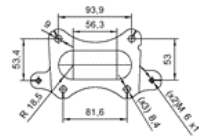

Originele ref.:
18190RB0G00

MERK	MODEL	DATUM
HONDA	JAZZ 1.2i iVTEC 16V 1198 cc 66 Kw / 90 cv L12B1, L12B2	7/08>7/10
HONDA	JAZZ 1.4i iVTEC 16V 1339 cc 73 Kw / 99 cv L13Z1, L13Z2	7/08>7/10

Ø 50,5 ext