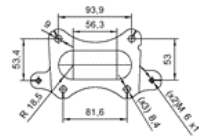

MERK	MODEL	DATUM
HONDA	JAZZ 1.2i iVTEC 16V 1198 cc 66 Kw / 90 cv L12B1, L12B2	7/08>7/10
HONDA	JAZZ 1.4i iVTEC 16V 1339 cc 73 Kw / 99 cv L13Z1, L13Z2	7/08>7/10

Ø 50,5 ext