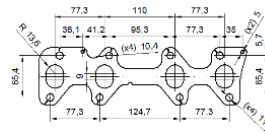

Originele ref.:

1846105, 1846107, 2095049, 2572703, 51864511, 51877649, 51934168, 51938204, 52033856, 52048686, 52093144

MERK	MODEL	DATUM
CHRYSLER	YPSILON 1.2i 8V 1242 cc 51 Kw / 69 cv 169A4000	(1) 9/11>
FIAT	500 1.2i 8V 1242 cc 51 Kw / 69 cv 169A4000	(1) 2/10>
FIAT	500 1.2i 8V 1242 cc 51 Kw / 69 cv 169A4000	7/12>
FIAT	500 1.2i 8V LPG 1242 cc 51 Kw / 69 cv 169A4000	(1) 1/09>
FIAT	PANDA 1.2i 8V 1242 cc 51 Kw / 69 cv 169A4000	(1) 9/10>2/12
FIAT	PANDA 1.2i 8V LPG 1242 cc 51 Kw / 69 cv 169A4000	(1) 9/10>2/12
FORD	KA 1.2i 8V 1242 cc 51 Kw / 69 cv 169A4000	9/13>6/16
FORD	KA 1.2i 8V 1242 cc 51 Kw / 69 cv 169A4000	(1) 10/10>9/13
LANCIA	YPSILON 1.2i 8V LPG 1242 cc 49 Kw / 67 cv 169A4000	(1) 5/11>
LANCIA	YPSILON 1.2i 8V 1242 cc 51 Kw / 69 cv 169A4000	(1) 5/11>
LANCIA	YPSILON 1.2i 8V 1242 cc 51 Kw / 69 cv 169A4000	5/13>
LANCIA	YPSILON 1.2i 8V LPG 1242 cc 51 Kw / 69 cv 169A4000	(1) 5/11>

Ø 47,8 ext