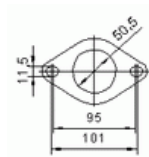

Fabrikant van **katalysatoren** en **deeltjesfilters**

NEDERLANDS ▾

FORD

**20406**

PK119

**OBD**

mm.  
↔

910

3.60

Originele ref.:

1134168, 1321123, 1561989, 1689923, 2540240

MERK	MODEL	DATUM
FORD	FOCUS 1.6i 16V 1596 cc 74 Kw / 100 cv ZETEC	9/00>

Ø 47,8 ext