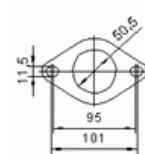

880

4.30

MERK	MODEL	DATUM
FORD	FOCUS 1.4i 16V 1388 cc 55 Kw / 75 cv ZETEC	9/00>

Ø 41,8 ext.