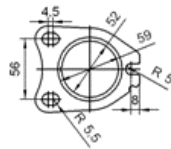

Originele ref.:

1384907, 1523425

MERK	MODEL	DATUM
FORD	C-MAX 1.8TD TDCI 1753 cc 85 Kw / 115 cv 18TCLYNX	3/07>
FORD	FOCUS 1.8TD TDCI 1753 cc 85 Kw / 115 cv KKDA	11/04>
FORD	FOCUS C-MAX 1.8TD TDCI 1753 cc 85 Kw / 115 cv KKDA	1/05>2/07

Ø 61x90°