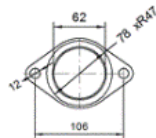

Originele ref.:

1705NX, 170684, 9456200280, 9656904180

MERK	MODEL	DATUM
CITROËN	JUMPY 2.0TD HDI 1997 cc 70 Kw / 95 cv DW10BTED (RHX)	6/01>
CITROËN	JUMPY 2.0TD HDI 1997 cc 80 Kw / 109 cv DW10ATED, DW10BTED+, DW10CTED	6/01>
FIAT	SCUDO 2.0TD JTD 1997 cc 70 Kw / 95 cv DW10BTED (RHX)	6/01>
FIAT	<b>SCUDO 2.0TD JTD 1997 cc 80 Kw / 109 cv DW10ATED, DW10BTED+, DW10CTED</b>	6/01>
PEUGEOT	EXPERT 2.0TD HDI 1997 cc 70 Kw / 95 cv DW10BTED (RHX)	6/01>
PEUGEOT	EXPERT 2.0TD HDI 1997 cc 80 Kw / 109 cv DW10ATED, DW10BTED+, DW10CTED	6/01>

Ø 54,8 ext