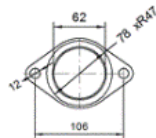

Originele ref.:

1705NX, 170684, 9456200280, 9656904180

MERK	MODEL	DATUM
CITROËN	JUMPY 2.0TD HDI 1997 cc 70 Kw / 95 cv DW10BTED (RHX)	6/01>
CITROËN	JUMPY 2.0TD HDI 1997 cc 80 Kw / 109 cv DW10ATED, DW10BTED+, DW10CTED	6/01>
<b>FIAT</b>	<b>SCUDO 2.0TD JTD 1997 cc 70 Kw / 95 cv DW10BTED (RHX)</b>	6/01>
<b>FIAT</b>	<b>SCUDO 2.0TD JTD 1997 cc 80 Kw / 109 cv DW10ATED, DW10BTED+, DW10CTED</b>	6/01>
PEUGEOT	EXPERT 2.0TD HDI 1997 cc 70 Kw / 95 cv DW10BTED (RHX)	6/01>
PEUGEOT	EXPERT 2.0TD HDI 1997 cc 80 Kw / 109 cv DW10ATED, DW10BTED+, DW10CTED	6/01>

Ø 54,8 ext