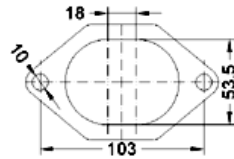

46401004, 46412113, 46449672, 46449705, 46479442, 46775161

MERK	MODEL	DATUM
FIAT	BARCETTA 1.8i 16V 1747 cc 96 Kw / 131 cv 183A1.000	3/95>
FIAT	PUNTO 1.4 GT Turbo 1372 cc 97 Kw / 133 cv 176A4.000	10/93>

Ø 54,8 ext