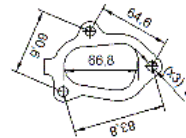

Originele ref.:

55181852, 5854424, 93177324

MERK	MODEL	DATUM
FIAT	DOBLÓ 1.3TD MJTD 1248 cc 51 Kw / 69 cv 188A9.000	12/03>12/05
FIAT	IDEA 1.3TD MJTD 1248 cc 51 Kw / 69 cv 188A9.000	12/03>
FIAT	PANDA 1.3TD MJTD 1248 cc 51 Kw / 69 cv 188A9.000	10/03>
FIAT	PUNTO 1.3TD MJTD 1248 cc 51 Kw / 69 cv 188A9.000	6/03>
LANCIA	MUSA 1.3TD MJTD 1248 cc 51 Kw / 69 cv 188A9.000	9/04>
LANCIA	YPSILON 1.3TD MJTD 1248 cc 51 Kw / 69 cv 188A9.000	10/03>
OPEL	AGILA 1.3TD CDTi 1248 cc 51 Kw / 70 cv Z13DT	9/03>12/07
OPEL	CORSA C 1.3TD CDTi 1248 cc 51 Kw / 70 cv Z13DT	9/03>7/06
OPEL	CORSA C COMBO 1.3TD CDTi 1248 cc 51 Kw / 70 cv Z13DT	7/04>10/11
OPEL	TIGRA 1.3TD CDTi 1248 cc 51 Kw / 70 cv Z13DT	7/04>7/08

Ø 47,8 ext.