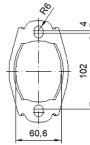

1346063080, 1705PK, 170685

MERK	MODEL	DATUM
CITROËN	JUMPER 2.0TD HDI 1997 cc 62 Kw / 84 cv DW10UTD (RHV)	02>6/06
CITROËN	JUMPER 2.2TD HDI 2179 cc 74 Kw / 100 cv DW12UTED (4HY)	02>6/06
CITROËN	JUMPER 2.8TD HDI 2798 cc 94-107 Kw / 128-145 cv SOFIM (8140.43S)	02>6/06
FIAT	DUCATO 2.0TD JTD 1997 cc 62 Kw / 84 cv	02>6/06
FIAT	DUCATO 2.3TD JTD 2286 cc 81 Kw / 110 cv F1AE0481C	02>6/06
FIAT	DUCATO 2.8TD JTD 2798 cc 94-107 Kw / 128-145 cv 814043S/N	02>6/06
PEUGEOT	BOXER 2.0TD HDI 1997 cc 62 Kw / 84 cv DW10UTD (RHV)	02>6/06
PEUGEOT	BOXER 2.2TD HDI 2179 cc 74 Kw / 100 cv DW12UTED (4HY)	02>6/06
PEUGEOT	BOXER 2.8TD HDI 2798 cc 94 Kw / 128 cv SOFIM (8140.43S)	02>6/06

Ø 64x90°