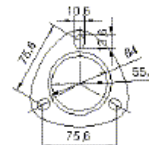

1346063080, 1705PK, 170685

MERK	MODEL	DATUM
CITROËN	JUMPER 2.0TD HDI 1997 cc 62 Kw / 84 cv DW10UTD (RHV)	02>6/06
CITROËN	JUMPER 2.2TD HDI 2179 cc 74 Kw / 100 cv DW12UTED (4HY)	02>6/06
CITROËN	JUMPER 2.8TD HDI 2798 cc 94-107 Kw / 128-145 cv SOFIM (8140.43S)	02>6/06
FIAT	DUCATO 2.0TD JTD 1997 cc 62 Kw / 84 cv	02>6/06
FIAT	DUCATO 2.3TD JTD 2286 cc 81 Kw / 110 cv F1AE0481C	02>6/06
FIAT	DUCATO 2.8TD JTD 2798 cc 94-107 Kw / 128-145 cv 814043S/N	02>6/06
PEUGEOT	BOXER 2.0TD HDI 1997 cc 62 Kw / 84 cv DW10UTD (RHV)	02>6/06
PEUGEOT	BOXER 2.2TD HDI 2179 cc 74 Kw / 100 cv DW12UTED (4HY)	02>6/06
PEUGEOT	BOXER 2.8TD HDI 2798 cc 94 Kw / 128 cv SOFIM (8140.43S)	02>6/06

Ø 64x90°