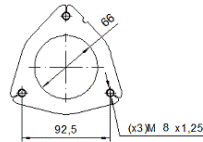

Originele ref.:

1366660080, 1385360080

MERK	MODEL	DATUM
FIAT	DUCATO 2.3TD MJTD DPF 2287 cc 83 Kw / 113 cv F1AE3481G	6/11>12/16
FIAT	DUCATO 2.3TD MJTD DPF 2287 cc 96 Kw / 131 cv F1AE3481D	6/11>7/14
FIAT	DUCATO 2.3TD MJTD DPF 2287 cc 109 Kw / 148 cv F1AE3481E	6/11>7/14
FIAT	DUCATO 2.3TD MJTD DPF 2287 cc 110 Kw / 150 cv F1AGL411A, F1AGL411C	4/15>12/16

Ø70,6 ext

Ø56,9 ext.