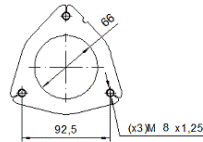

Originele ref.:

1366660080, 1385360080

MERK	MODEL	DATUM
FIAT	DUCATO 2.3TD MJTD DPF 2287 cc 83 Kw / 113 cv F1AE3481G	6/11>12/16
FIAT	DUCATO 2.3TD MJTD DPF 2287 cc 96 Kw / 131 cv F1AE3481D	6/11>7/14
FIAT	<b>DUCATO 2.3TD MJTD DPF 2287 cc 109 Kw / 148 cv F1AE3481E</b>	6/11>7/14
FIAT	DUCATO 2.3TD MJTD DPF 2287 cc 110 Kw / 150 cv F1AGL411A, F1AGL411C	4/15>12/16

Ø70,6 ext

Ø56,9 ext.