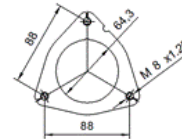

Originele ref.:

1349899080, 1352318080, 1358184080, 1606231480, 1607365280, 1609166180, 1706AZ, 1706E9, 1706J0, 1706P3, 1706P9

MERK	MODEL	DATUM
CITROËN	JUMPER 2.2TD HDI 2198 cc 74 Kw / 101 cv 22DT (4HV)	7/06>
CITROËN	JUMPER 2.2TD HDI 2198 cc 88 Kw / 120 cv 22DT (4HU)	7/06>
FIAT	DUCATO 2.2TD JTD 2198 cc 74 Kw / 101 cv 4HV	7/06>11/09
FIAT	DUCATO 2.2TD JTD 2198 cc 88 Kw / 120 cv 4HU	7/06>11/09
PEUGEOT	BOXER 2.2TD HDI 2198 cc 74 Kw / 101 cv 22DT (4HV)	7/06>
PEUGEOT	BOXER 2.2TD HDI 2198 cc 88 Kw / 120 cv 22DT (4HU)	7/06>

Ø 89 ext