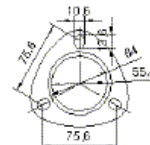

1346063080, 1705PK, 170685

MERK	MODEL	DATUM
CITROËN	JUMPER 2.0TD HDI 1997 cc 62 Kw / 84 cv DW10UTD (RHV)	02>6/06
CITROËN	JUMPER 2.2TD HDI 2179 cc 74 Kw / 100 cv DW12UTED (4HY)	02>6/06
CITROËN	JUMPER 2.8TD HDI 2798 cc 94-107 Kw / 128-145 cv SOFIM (8140.43S)	02>6/06
FIAT	DUCATO 2.0TD JTD 1997 cc 62 Kw / 84 cv	02>6/06
FIAT	DUCATO 2.3TD JTD 2286 cc 81 Kw / 110 cv F1AE0481C	02>6/06
FIAT	DUCATO 2.8TD JTD 2798 cc 94-107 Kw / 128-145 cv 814043S/N	02>6/06
PEUGEOT	BOXER 2.0TD HDI 1997 cc 62 Kw / 84 cv DW10UTD (RHV)	02>6/06
PEUGEOT	BOXER 2.2TD HDI 2179 cc 74 Kw / 100 cv DW12UTED (4HY)	02>6/06
PEUGEOT	BOXER 2.8TD HDI 2798 cc 94 Kw / 128 cv SOFIM (8140.43S)	02>6/06

Ø 64x90°