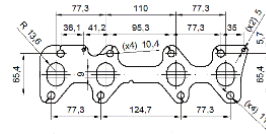

Fabrikant van **katalysatoren** en **deeltjesfilters**

NEDERLANDS ▾

FIAT, FORD

**20455**

PK1035

**OBD**

mm.  
↔

600

5.45

Originele ref.:

1558872, 51786938

MERK	MODEL	DATUM
FIAT	500 1.2i 8V 1242 cc 51 Kw / 69 cv 169A4000	7/07>1/10
FORD	KA 1.2i 8V 1242 cc 51 Kw / 69 cv FP4 (169A4000)	12/08>9/10

Ø 47.8 ext