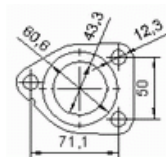

MERK	MODEL	DATUM
DAIHATSU	TERIOS 1.3i 16V 4x4 1296 cc 61 Kw / 83 cv HC	5/97>01

Ø 42,8 ext.

Ø 42,8 ext.