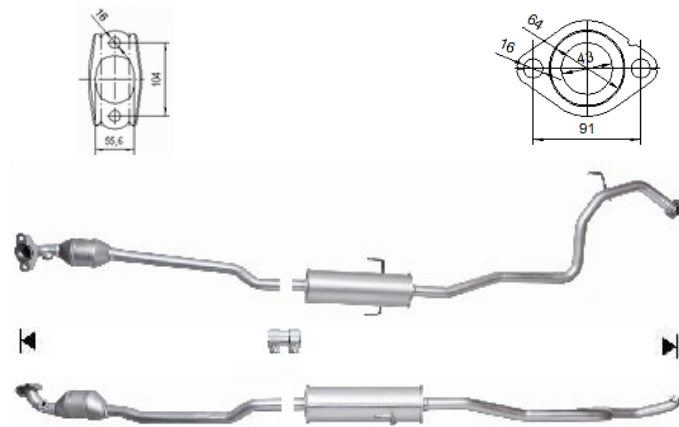

Fabrikant van **katalysatoren** en **deeltjesfilters**

NEDERLANDS ▾

DAIHATSU, TOYOTA

95154

PK961

OBD

mm.

2500

Kg.

9.90

2

Euro
5

Originele ref.:

174100Y010

MERK	MODEL	DATUM
DAIHATSU	CHARADE 1.3i VVTi 16V 1329 cc 73 Kw / 99 cv 1NRFE	6/11>
TOYOTA	YARIS 1.3i VVTi 16V 1329 cc 74 Kw / 101 cv 1NRFE	11/08>7/11

Ø 42,5 ext