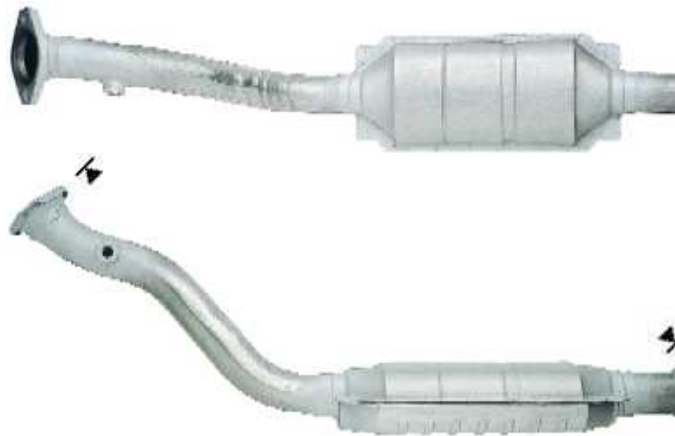

Fabrikant van **katalysatoren** en **deeltjesfilters**

NEDERLANDS ▾

CITROËN

**15086**

PK015

970

5.50

Originele ref.:

1705J9, 170638, 96106848

MERK	MODEL	DATUM
CITROËN	XANTIA 1.6i 1580 cc 65 Kw / 89 cv XU5JP	4/93>11/97
CITROËN	XANTIA 1.8i 8V 1761 cc 76 Kw / 103 cv XU7JP	4/93>11/97

Ø 70x90°