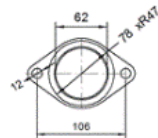

Originele ref.:

1705NY, 1706Z7, 9456100380, 9456200380, 9467647280

MERK	MODEL	DATUM
CITROËN	C8 2.0TD HDI 1997 cc 80 Kw / 109 cv DW10ATED4 (RHW)	6/01>
CITROËN	JUMPY 2.0TD HDI 1997 cc 80 Kw / 109 cv DW10ATED4 (RHW)	6/01>
FIAT	SCUDO 2.0TD HDI 1997 cc 80 Kw / 109 cv DW10ATED4 (RHW)	6/01>
FIAT	ULYSSE 2.0TD HDI 1997 cc 80 Kw / 109 cv DW10ATED4 (RHW)	6/01>
LANCIA	PHEDRA 2.0TD HDI 1997 cc 80 Kw / 109 cv DW10ATED4	6/01>
PEUGEOT	807 2.0TD HDI 1997 cc 80 Kw / 109 cv DW10ATED4 (RHW)	6/01>
PEUGEOT	EXPERT 2.0TD HDI 1997 cc 80 Kw / 109 cv DW10ATED4 (RHW)	6/01>

Ø 54.8 ext.