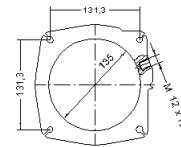

Originele ref.:

1706F2, 1731LY, 1731NE, 1731WE, 9676403080

MERK	MODEL	DATUM
CITROËN	C4 2.0TD HDI DPF 1997 cc 100 Kw / 136 cv DW10BTED4 (RHR, RHS)	11/04>3/07
CITROËN	<b>C4 PICASSO 2.0TD HDI DPF 1997 cc 100 Kw / 136 cv DW10BTED4 (RHJ, RHR)</b>	9/06>
PEUGEOT	307 2.0TD HDI DPF 1997 cc 100 Kw / 136 cv DW10BTED4 (RHR)	4/04>3/07
PEUGEOT	307CC 2.0TD HDI DPF 1997 cc 100 Kw / 136 cv DW10BTED4 (RHR)	11/03>3/07

Ø 70x90°