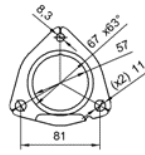

Originele ref.:

9675338780, 9803403380

MERK	MODEL	DATUM
CITROËN	C4 PICASSO 1.6i THP 16V 1598 cc 110 Kw / 150 cv EP6FDTMD (5GX, 5GY)	11/14>
CITROËN	C4 PICASSO 1.6i THP 16V 1598 cc 115 Kw / 156 cv EP6CDT (5FV)	(1) 2/13>
CITROËN	C4 PICASSO 1.6i THP 16V 1598 cc 121 Kw / 165 cv EP6FDT, EP6FDTM (5GX,	7/14>
CITROËN	C4 SPACETOURER 1.6i THP 16V 1598 cc 110 Kw / 150 cv EP6FDTMD (5GX)	4/18>
CITROËN	C4 SPACETOURER 1.6i THP 16V 1598 cc 121 Kw / 165 cv EP6FDT (5GZ)	4/18>
CITROËN	C5 AIRCROSS 1.6i THP 16V 1598 cc 110 Kw / 150 cv EP6FDTMD (5GX)	9/19>
CITROËN	C5 AIRCROSS 1.6i THP 16V 1598 cc 121 Kw / 165 cv EP6FDTM (5GY)	5/19>
OPEL	GRANDLAND X 1.6i 16V 1598 cc 110 Kw / 150 cv A16XHL (EP6FDTMD)	12/19>
OPEL	GRANDLAND X 1.6i 16V 1598 cc 120 Kw / 163 cv A16NHT (EP6FDTM)	12/19>
PEUGEOT	308 1.6i THP 16V 1598 cc 92 Kw / 125 cv EP6CDT (5FA)	(1) 9/13>
PEUGEOT	308 1.6i THP 16V 1598 cc 99 Kw / 135 cv EP6FDTMB	6/14>6/21
PEUGEOT	308 1.6i THP 16V 1598 cc 110 Kw / 150 cv EP6FDTMD (5GX)	9/13>6/21
PEUGEOT	308 1.6i THP 16V 1598 cc 115 Kw / 156 cv EP6CDT (5FV)	(1) 9/13>
PEUGEOT	308 1.6i THP 16V 1598 cc 120 Kw / 163 cv EP6FDTM (5G0)	6/14>6/21
PEUGEOT	308 1.6i THP 16V 1598 cc 151 Kw / 205 cv EP6FDTX (5GT)	2/15>6/21
PEUGEOT	508 1.6i THP 16V 1598 cc 121 Kw / 165 cv EP6FDT (5GY, 5GZ)	(1) 7/14>
PEUGEOT	3008 1.6i THP 16V 1598 cc 110 Kw / 150 cv EP6FDTMD (5GX)	11/17>
PEUGEOT	3008 1.6i THP 16V 1598 cc 121 Kw / 165 cv EP6FDT (5GY, 5GZ)	5/16>
PEUGEOT	5008 1.6i THP 16V 1598 cc 110 Kw / 150 cv EP6FDTMD (5GX)	7/18>
PEUGEOT	5008 1.6i THP 16V 1598 cc 121 Kw / 165 cv EP6FDT, EP6FDTM (5GY, 5GZ)	12/16>

Ø 79x90°